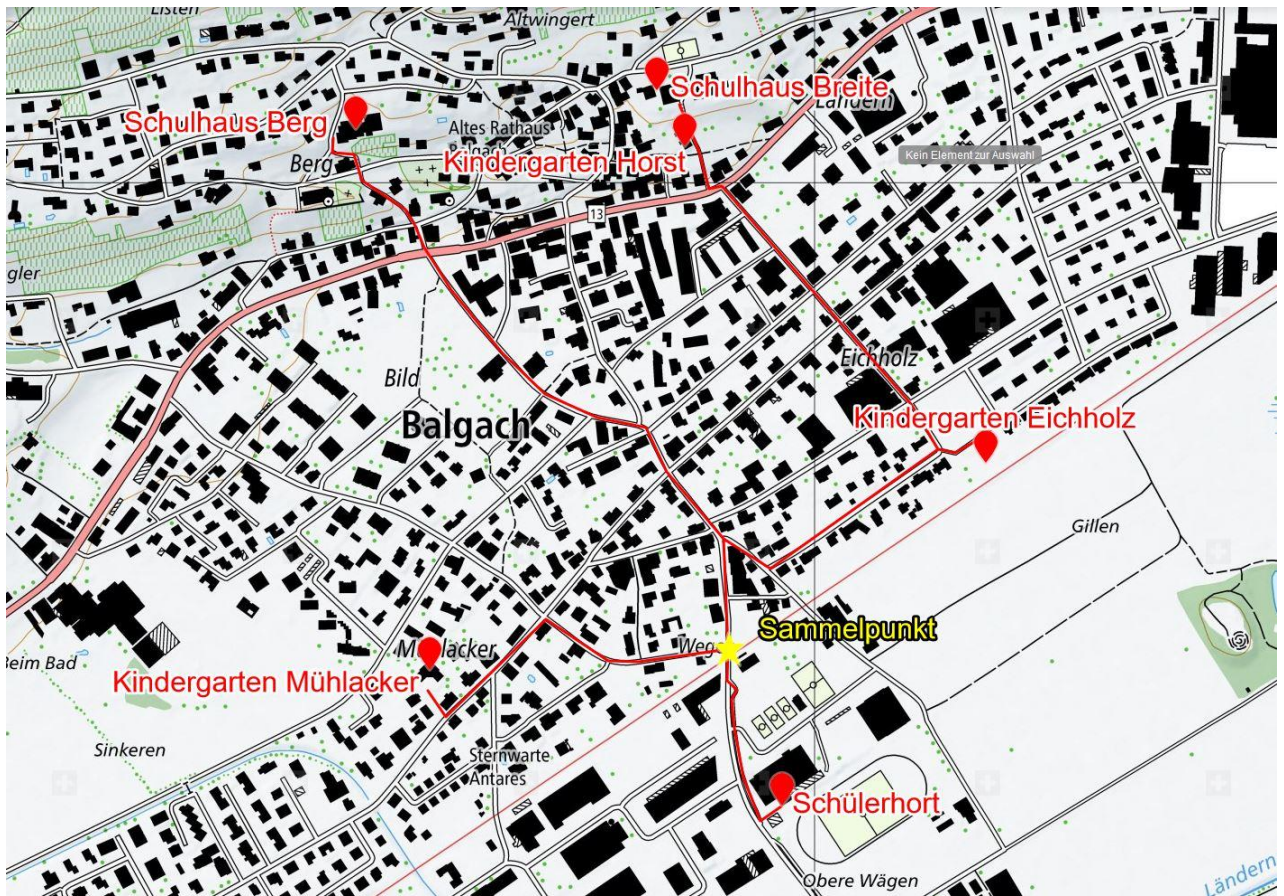

Schülerhort und Mittagstisch Balgach
Rietstrasse 39
9436 Balgach

Telefon 071 726 77 97
schuelerhort@psbalgach.ch
www.psbalgach.ch

Februar 2020

VON DER RAUPE ZUM SCHMETTERLING.